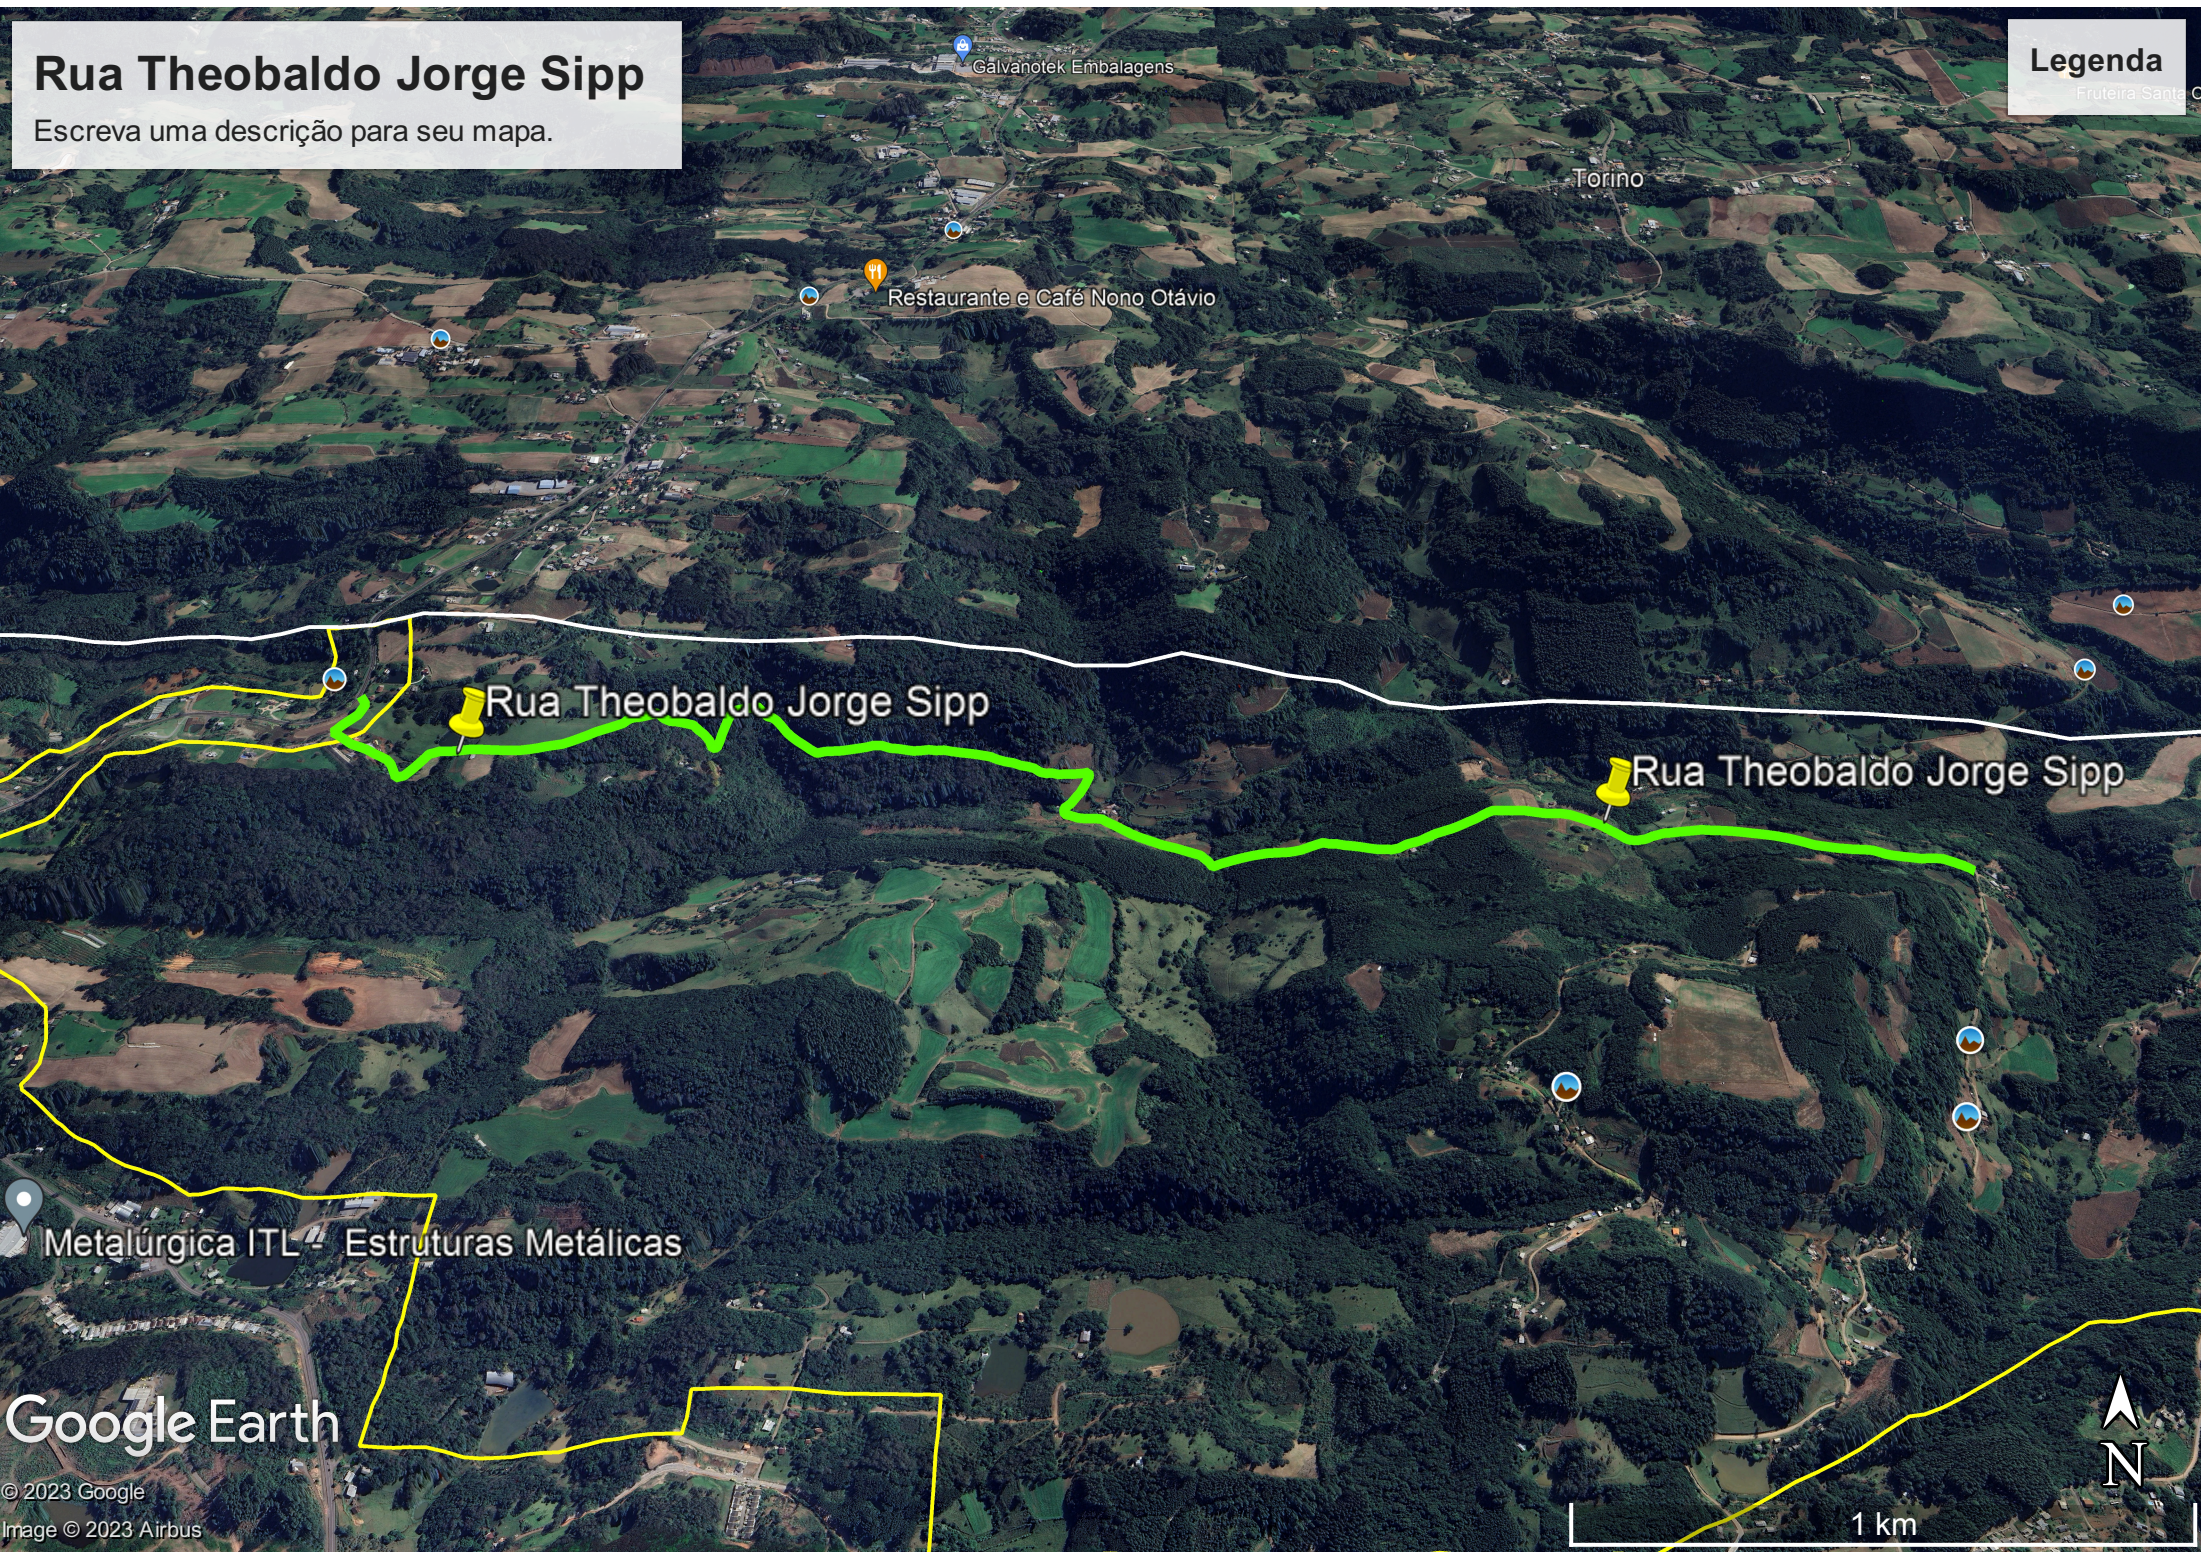

**Rua Theobaldo Jorge Sipp**  
Escreva uma descrição para seu mapa.

**Legenda**  
Fruteira Santa C

Galvanotek Embalagens

Torino

Restaurante e Café Nono Otávio

Rua Theobaldo Jorge Sipp

Rua Theobaldo Jorge Sipp

Metalúrgica ITL - Estruturas Metálicas

Google Earth

© 2023 Google  
Image © 2023 Airbus

1 km