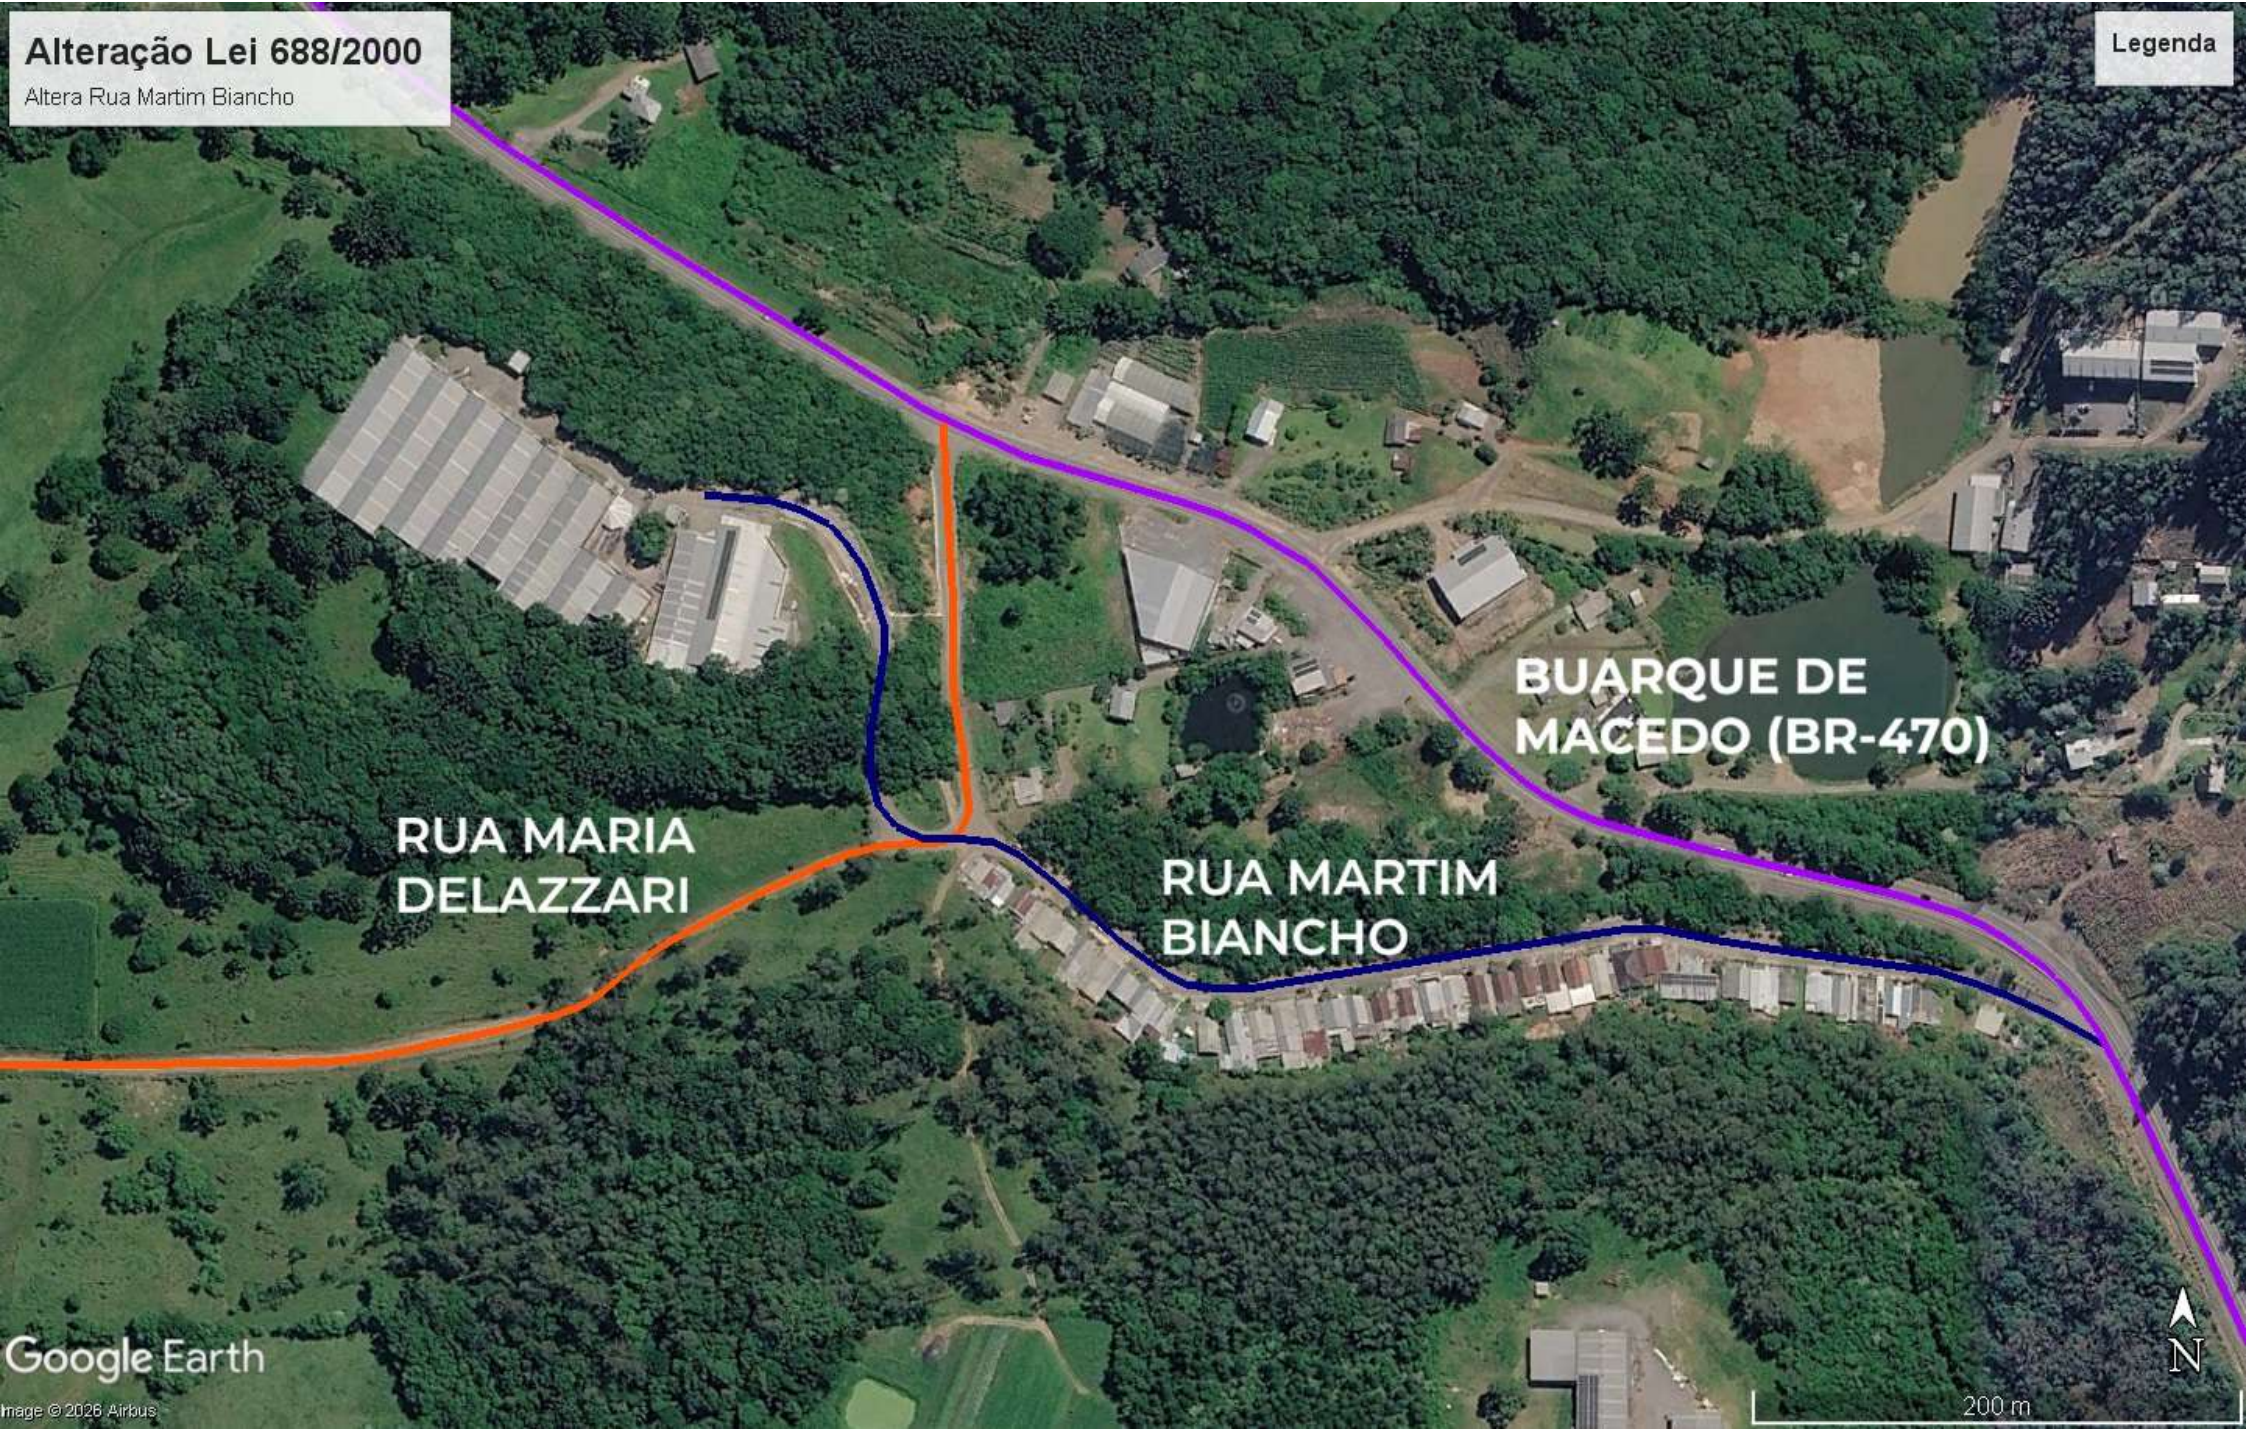

**Alteração Lei 688/2000**

Altera Rua Martim Bianco

**RUA MARIA  
DELAZZARI**

**RUA MARTIM  
BIANCHO**

**BUARQUE DE  
MACEDO (BR-470)**